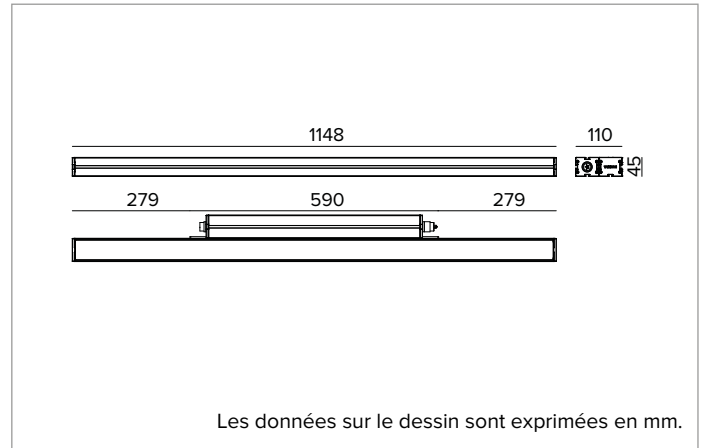

## Projecteur LED linéaire orientable

	3000K	H(m)	D1(m)	D2(m)	Emax(lx)		
	Ra80	121°	11°				
Fixture Power	70W	1	3.55	0.19	8033		
Source Flux	9096lm	2	7.10	0.38	2008		
Fixture Flux	5005lm	3	10.65	0.57	893		
Efficacy	71lm/W	4	14.19	0.76	502		
TS2145	Imax=964cd/klm	Imax	8767cd	5	17.74	0.95	321

**Couleur et finition** : Brun cuivré

**Dimensions** : L=1148mm

**Poids** : 4,7Kg

**Version** : Comfort

**Degré de protection** : IP66,IP67,IP68,IP69

**Résistance mécanique** : IK07